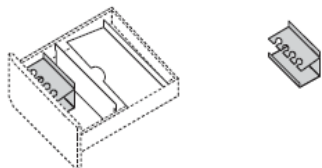

I cassetti interni sono in nobilitato Grigio Chiaro.

La cassettiere con presa maniglia a gola ha la cassa con le giunzioni tra fianchi e top a 45°. Maniglia integrata nei frontali con gola tra i cassetti in metallo verniciato.

Cassettiere
con cestone.

Cassettiere
con cassetti.

Cassettiere con maniglia ad Archetto e ad incasso.

Cassettiere
con cassetti.

Cassettiere
con cestone.

Cassettiere
con cassetti.

Cassettiere
con cestone.

ACCESSORI PER CASSETTIERE IN METALLO

Cuscino 32x54 cm.
(15''5/8 x 21''1/4)

Cassetto porta cancelleria estraibile su guide.
Per montarlo bisogna cambiare il cassetto in metallo con apertura posteriore.
Non può essere montato dopo l'acquisto.

Divisorio verticale.

Divisorio portafogli.

Portatimbri.

Vaschetta porta cancelleria estensibile.