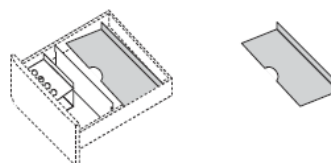

Cassettiere
con cestone.

Cassettiere
con cassetti.

Cassettiere con maniglia ad Archetto e ad incasso.

Cassettiere
con cassetti.

Cassettiere
con cestone.

Cassettiere
con cassetti.

Cassettiere
con cestone.

ACCESSORI PER CASSETTIERE IN METALLO

Cuscino 32x54 cm.
(15''5/8 x 21''1/4)

Cassetto porta cancelleria estraibile su guide.
Per montarlo bisogna cambiare il cassetto in metallo con apertura posteriore.
Non può essere montato dopo l'acquisto.

Divisorio verticale.

Divisorio portafogli.

Portatimbri.

Vaschetta porta cancelleria estensibile.