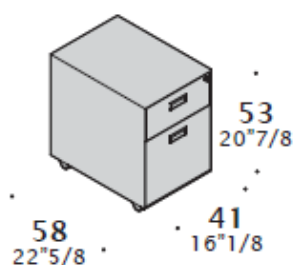

Cassettiere
con cestone.

Cassettiere
con cassetti.

Cassettiere con maniglia ad Archetto e ad incasso.

Cassettiere
con cassetti.

Cassettiere
con cestone.

Cassettiere
con cassetti.

Cassettiere
con cestone.

ACCESSORI PER CASSETTIERE IN METALLO

Cuscino 32x54 cm.
(15''5/8 x 21''1/4)

Cassetto porta cancelleria estraibile su guide.
Per montarlo bisogna cambiare il cassetto in metallo con apertura posteriore.
Non può essere montato dopo l'acquisto.