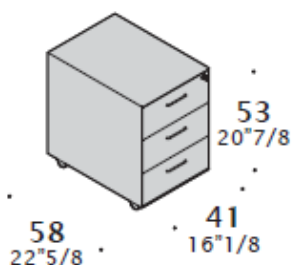

Cassettiere con maniglia ad Archetto e ad incasso.

Cassettiere
con cassetti.