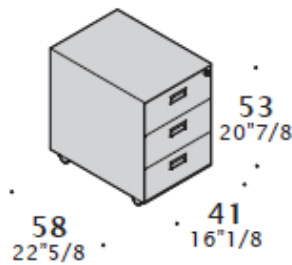

Cassettiere
con cestone.

Cassettiere
con cassetti.

Cassettiere con maniglia ad Archetto e ad incasso.

Cassettiere
con cassetti.

Cassettiere
con cestone.

Cassettiere
con cassetti.

Cassettiere
con cestone.

ACCESSORI PER CASSETTIERE IN METALLO

Cuscino 32x54 cm.
(15''5/8 x 21''1/4)

Cassetto porta cancelleria estraibile su guide.
Per montarlo bisogna cambiare il cassetto in metallo con apertura posteriore.
Non può essere montato dopo l'acquisto.