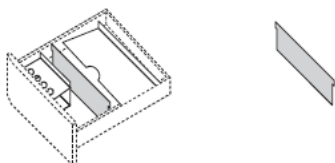

Cassetto porta cancelleria estraibile su guide.
Per montarlo bisogna cambiare il cassetto in metallo con apertura posteriore.
Non può essere montato dopo l'acquisto.

Divisorio verticale.