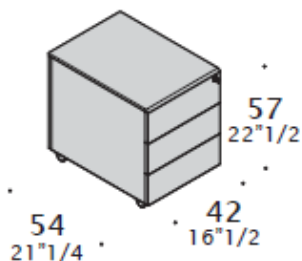

DIMENSIONI

Cassettiere con presa maniglia laterale.

Cassettiere
con cassetti.