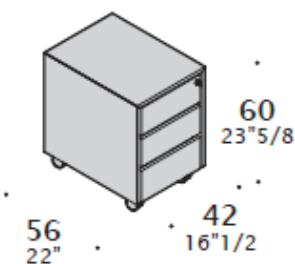

DIMENSIONI

Cassettiere
con cassetti.