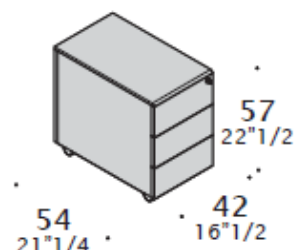

Cassettiere
con cassetti.