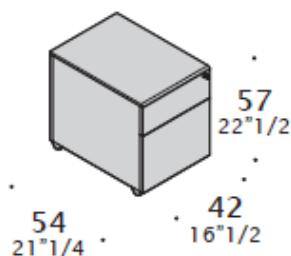

Cassettiere
con cestone.