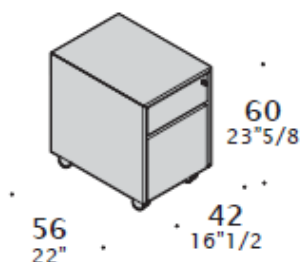

Cassettiere
con cestone.

FINITURE

Struttura:

Nobilitato: Bianco Neve, Bianco UE, Comfort, Delavè, Eucalipto, Magnolia, Rovere 2017, Silver, Titanio, Abete Colour White.

Laccato sablè: nei vari colori a campionario.

Essenza legno: Abete Colour White, Magnolia, Rovere Naturale 2016, Rovere Nuvola, Ebano, Eucalipto, Noce Americano, Wengè, Zebrano Brown.