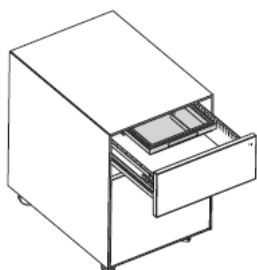

I cassetti interni sono in nobilitato Grigio Chiaro.

La cassettiere con presa maniglia a gola ha la cassa con le giunzioni tra fianchi e top a 45°. Maniglia integrata nei frontali con gola tra i cassetti in metallo verniciato.

CARATTERISTICHE TECNICHE

Struttura: lamiera verniciata a polveri epossidiche.

Accessori:

Cassetto: cassetto porta cancelleria estraibile su guide sotto-top (solo 7C910/12/14/16).

Vaschetta: vaschetta porta cancelleria in appoggio al girocassetto.

Cassettiere
con cestone.

Cassettiere
con cassetti.

Cassettiere con maniglia ad Archetto e ad incasso.

Cassettiere
con cassetti.

Cassettiere
con cestone.

Cassettiere
con cassetti.

Cassettiere
con cestone.

ACCESSORI PER CASSETTIERE IN METALLO

Cuscino 32x54 cm.
(15''5/8 x 21''1/4)

Cassetto porta cancelleria estraibile su guide.
Per montarlo bisogna cambiare il cassetto in metallo con apertura posteriore.
Non può essere montato dopo l'acquisto.