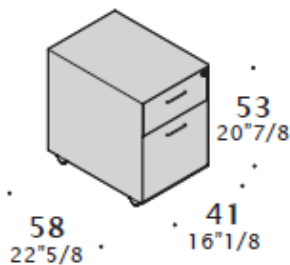

Cassettiere
con cestone.